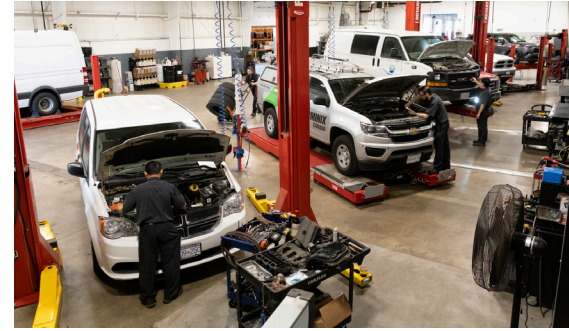

Nos centres spécialisés sont dotés d'aires de service, de techniciens certifiés et d'équipement spécialisé pouvant prendre en charge des véhicules de classe 1 à 5, avec un immense savoir-faire réservé exclusivement aux clients commerciaux! Nous voulons avant tout vous éviter des interruptions et réduire au minimum vos coûts d'exploitation.

Commercial.KalTire.com

SERVICES COMPLETS D'ENTRETIEN PRÉVENTIF ET DE RÉPARATION DANS LES CENTRES SPÉCIALISÉS DE KAL TIRE

Priorité aux parcs automobiles des entreprises clientes

✓ PRODUCTIVITÉ OPTIMALE, COÛT D'EXPLOITATION MINIMAL

- Prise de rendez-vous facile en fonction de votre emploi du temps
- Service efficace et rapide qui réduit les délais d'attente
- Une seule destination pour l'entretien de tous vos véhicules : plus besoin de se coordonner avec de multiples fournisseurs
- Programmes d'entretien préventif qui réduisent les interruptions causées par les pannes
- Facturation consolidée avec des programmes de carte pour parc automobile qui simplifient la gestion des coûts

✓ SERVICE FIABLE D'EXPERTS POUR QUI VOUS ÊTES TOUJOURS LA PRIORITÉ

- Aires de service réservées à 100 % aux entreprises clientes
- Techniciens automobiles certifiés qui trouvent les causes des problèmes et effectuent les réparations sans erreur du premier coup
- Normes et procédures d'entretien qui assurent l'efficacité et la ponctualité des travaux
- Ponts élévateurs pour véhicules de classe 1 à 5 jusqu'à 30 000 livres ou 13 600 kilos
- Équipement spécialisé pour une large gamme de services automobiles