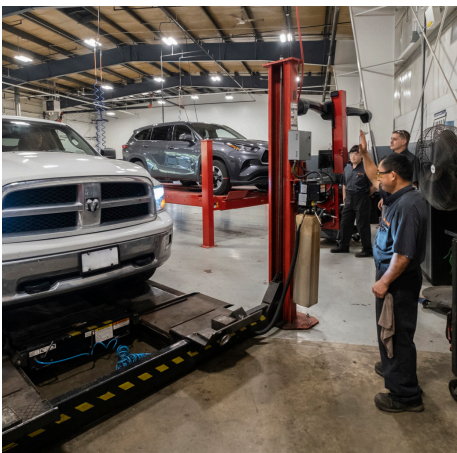

KAL TIRE

IT'S HOW WE ROLL™

Centres spécialisés

Centres d'entretien et de réparation de véhicules d'entreprise spécialisés

Venez tester notre passion et notre efficacité inégalées dans les centres spécialisés de Kal Tire, où les parcs automobiles comme le vôtre sont la priorité absolue. Finies les files d'attente!

Nos centres spécialisés sont dotés d'aires de service, de techniciens certifiés et d'équipement spécialisé pouvant prendre en charge des véhicules de classe 1 à 5, avec un immense savoir-faire réservé exclusivement aux clients commerciaux! Nous voulons avant tout vous éviter des interruptions et réduire au minimum vos coûts d'exploitation.

✓ SERVICE FIABLE D'EXPERTS POUR QUI VOUS ÊTES TOUJOURS LA PRIORITÉ

- Aires de service réservées à 100 % aux entreprises clientes
- Techniciens automobiles certifiés qui trouvent les causes des problèmes et effectuent les réparations sans erreur du premier coup
- Normes et procédures d'entretien qui assurent l'efficacité et la ponctualité des travaux
- Ponts élévateurs pour véhicules de classe 1 à 5 jusqu'à 30 000 livres ou 13 600 kilos
- Équipement spécialisé pour une large gamme de services automobiles

Moteurs

Transmissions, différentiels, boîte de transfert

Échappement

Pare-brise, glaces de voiture

Esthétique automobile

Attelages

EN SAVOIR PLUS

Nous sommes prêts à vous remettre vite sur la route. Pour en savoir plus sur nos centres spécialisés, communiquez avec votre représentant ou composez le 1-844-525-7761.